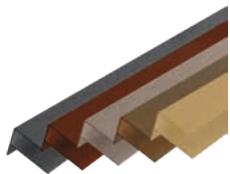

GARDENWALL - supermodern - alles is mogelijk!

CEDAR
Art.2768

TEAK
Art.2765

IPE
Art.2766

DARK GREY
Art.2767

LIGHT GREY
Art.2899

PROFIEL F ALUMINIUM
65 x 80 mm x 3 m

■ CEDAR | Art.2800
■ TEAK | Art.2797