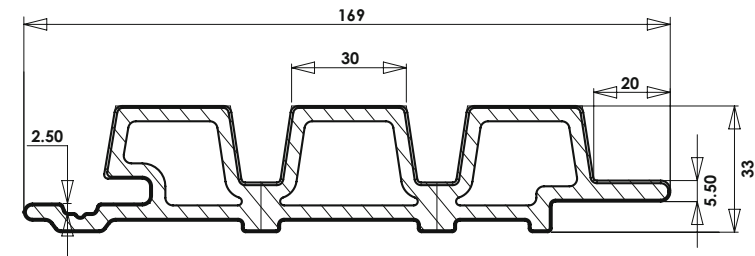

■ TEAK | Art.2712

■ IPE | Art.2713

■ DARK GREY | Art.2715

RVS SCHROEVEN A2 TORX 4.2 X 32 MM

Voor onzichtbare bevestiging

Art.2900 - set met 200 st.

Art.2668 - set met 500 st.

Lengte 2.9M