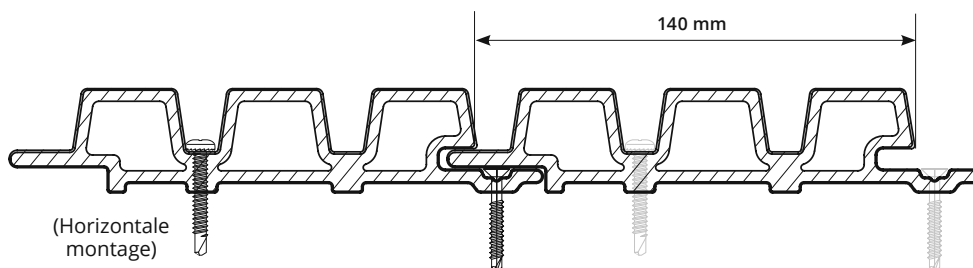

3 SCHROEVEN A2 RVS, zelfborend
5,5 x 32 mm Art.2628
5,5 x 38 mm Art.2657
5,5 x 50 mm Art.2933
5,5 x 60 mm Art.2934

HORIZONTALE MONTAGE

NIEUW: LEVERBAAR VANAF ZOMER 2024

WEO® Essential

HORIZONTALE EN
VERTICALE MONTAGE

	3M90
SCHROEVEN / M2 (hart-op-hart afstand 600 mm)	11
SCHROEVEN / PROFIL (hart-op-hart afstand 600 mm)	7
PROFIELEN / M2	1.68

WEO® 35

VERTICALE MONTAGE

	2M90	3M90
SCHROEVEN / M2 (hart-op-hart afstand 600 mm)	12	12
SCHROEVEN / PROFIL (hart-op-hart afstand 600 mm)	5	7
PROFIELEN / M2	2.46	1.83