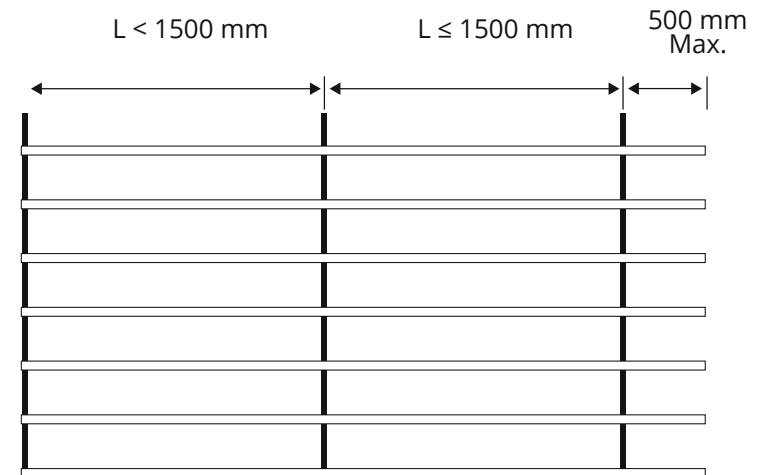

3 SCHROEVEN A2 RVS, zelfborend
5,5 x 32 mm Art.2628
5,5 x 38 mm Art.2657
5,5 x 50 mm Art.2933
5,5 x 60 mm Art.2934

HORIZONTALE MONTAGE

NIEUW: LEVERBAAR VANAF ZOMER 2024

WEO® Essential

HORIZONTALE EN
VERTICALE MONTAGE