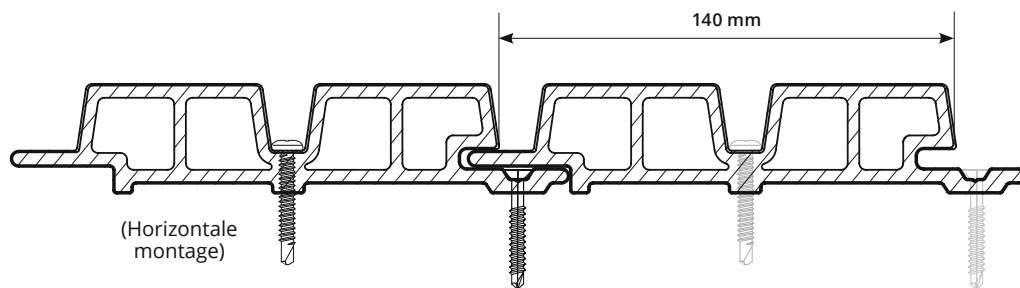

	3M90
SCHROEVEN / M2 (hart-op-hart afstand 600 mm)	11
SCHROEVEN / PROFIL (hart-op-hart afstand 600 mm)	7
PROFIELEN / M2	1.68

WEO® 35

VERTICALE MONTAGE

	2M90	3M90
SCHROEVEN / M2 (hart-op-hart afstand 600 mm)	12	12
SCHROEVEN / PROFIL (hart-op-hart afstand 600 mm)	5	7
PROFIELEN / M2	2.46	1.83

WEO® 60

VERTICALE MONTAGE

	2M90	3M90
SCHROEVEN / M2 (hart-op-hart afstand 600 mm)	12	12
SCHROEVEN / PROFIL (hart-op-hart afstand 600 mm)	5	7
PROFIELEN / M2	2.46	1.93

MILIEUDATA

TECHNISCHE INFORMATIE

GARDENWALL/ GEVELBEKLEDING