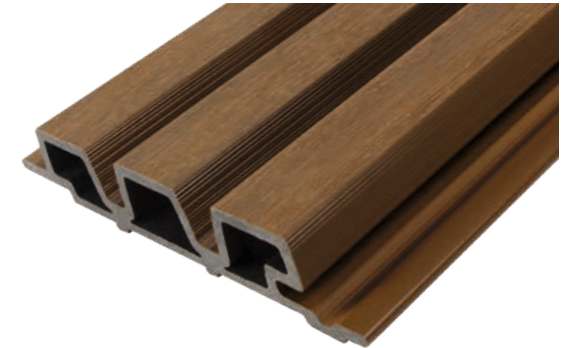

GARDENWALL

Dit is het nieuwe concept voor een moderne afwerking van uw tuin zonder zichtbare palen. Onze Gardenwall profielen zijn afgeleid vanuit ons gevelassortiment en creëren een unieke en moderne uitstraling in uw tuin of veranda. Horizontaal of verticaal gemonteerd, hoog of alleen als lage omheining, de keuze is aan u.

GARDENWALL - supermodern - alles is mogelijk!

■ CEDAR | Art.2800
■ TEAK | Art.2797

■ IPE | Art.2798
■ DARK GREY | Art.2799
■ LIGHT GREY | Art.2731

RVS SCHROEVEN SR2 MET GEKLEURDE KOP,
set met 100 stuks + bit
Voor afwerkingen en hoeken

■ CEDAR | Art.2716   ■ IPE | Art.2713
■ TEAK | Art.2712   ■ DARK GREY | Art.2715
                                 ■ LIGHT GREY | Art.2727

RVS SCHROEVEN A2 TORX 4.2 X 32 MM
Voor onzichtbare bevestiging

Art.2900 - set met 200 st.
Art.2668 - set met 500 st.