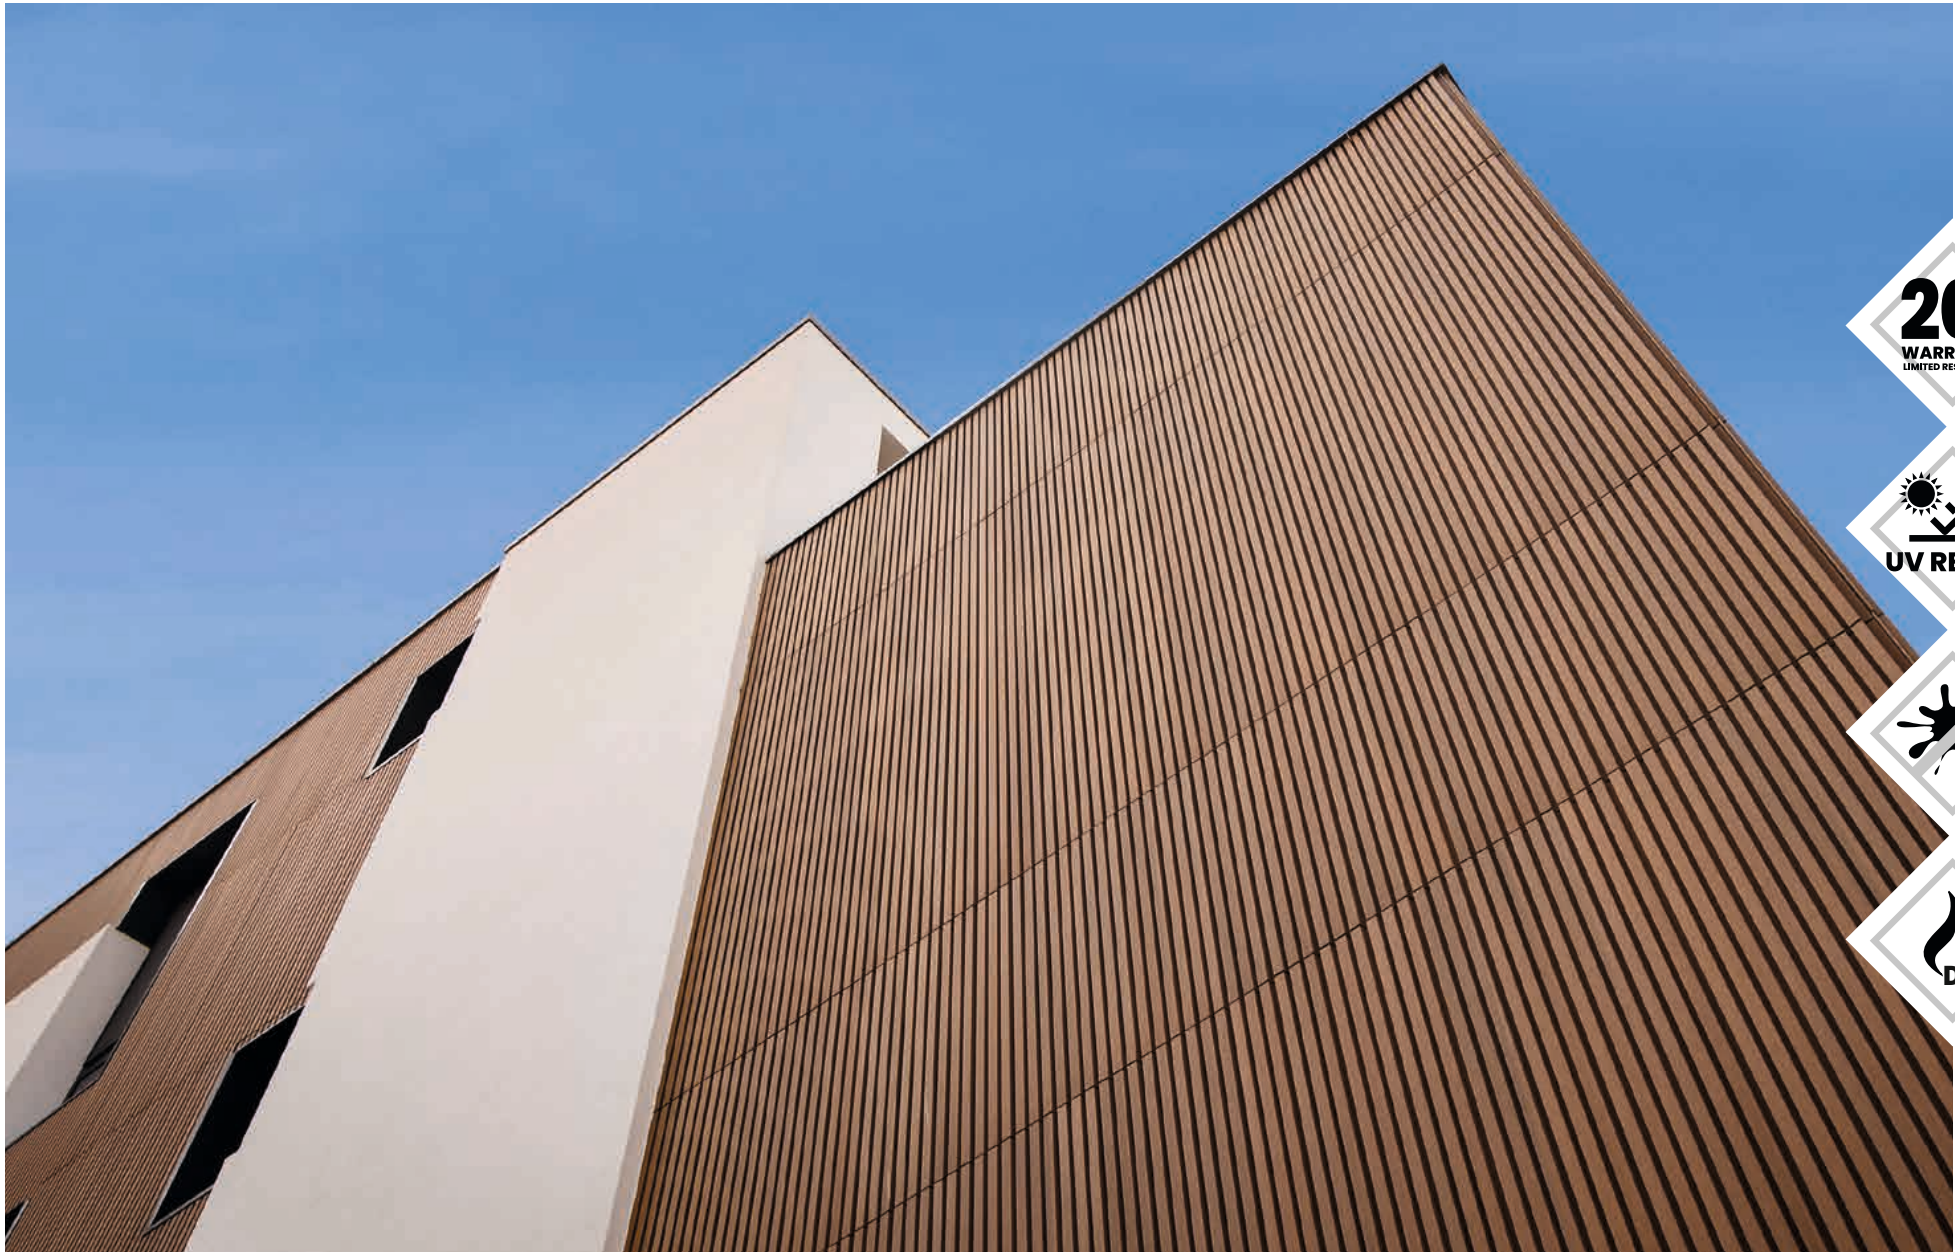

25 x 0,7 mm x 3 m

Art.2441

Werkend oppervlak van 1 profiel	0,596 m ²
Totale breedte	173 mm
Werkende breedte	153 mm
Standaard lengte	2900 mm

NIEUW: LEVERBAAR VANAF ZOMER 2024

GEVELBEKLEDING

WEO[®]

Unieke gevelbekleding met ongeëvenaarde prestaties

! Raadpleeg bij gevelmontage altijd de EU richtlijnen en het lokaal geldende bouwbesluit.

WEO® 35 gevelbekleding is de standaard in de markt op het gebied van duurzaamheid en betrouwbaarheid. Ze geven uw project een chique en moderne uitstraling met de structuur van echt hout, zonder verkleuring en met beperkt onderhoud. **Getest met brandklasse D.**