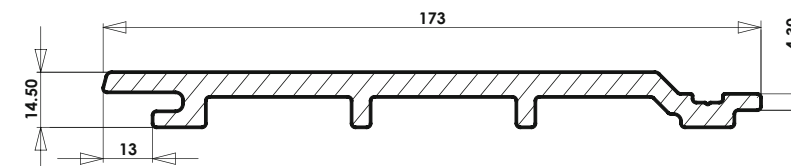

STARTPROFIEL U ALUMINIUM

25 x 0,7 mm x 3 m

Art.2441

Werkend oppervlak van 1 profiel	0,596 m²
Totale breedte	173 mm
Werkende breedte	153 mm
Standaard lengte	2900 mm

NIEUW: LEVERBAAR VANAF ZOMER 2024