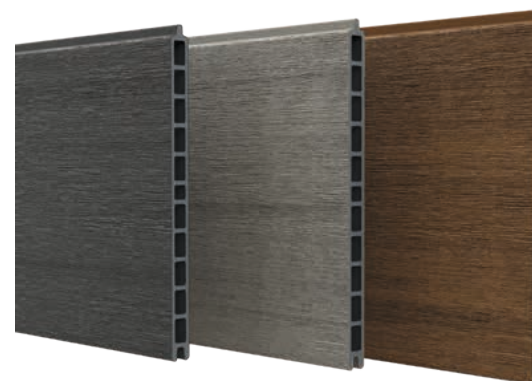

PREMIUM XL

PREMIUM XL profielen hebben dezelfde eigenschappen en garanties als de PREMIUM planken. Door het grotere oppervlak komt de structuur en tint nog beter tot uiting. Combineer beide profielbreedtes voor een indrukwekkende uitstraling. De fence boards zijn bestand tegen UV-stralen en hebben een garantie van 20 jaar tegen vervagen en vlekken.

Om het tuinscherm extra stabiliteit te geven, kunnen de fence boards versterkt worden met gegalvaniseerde stabilisatielijsten.

21 x 310 x 1780 mm
(WB 300 mm)