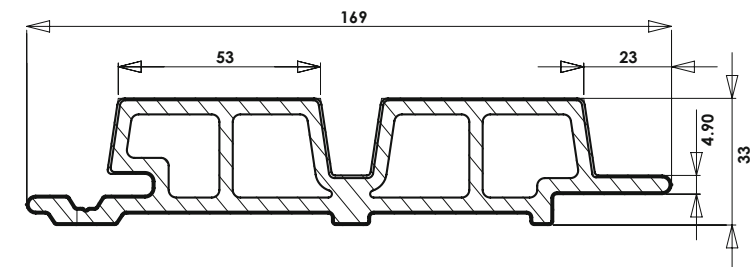

■ CEDAR | Art.2716

■ IPE | Art.2713

■ TEAK | Art.2712

■ DARK GREY | Art.2715

RVS SCHROEVEN A2 TORX 4.2 X 32 MM

Voor onzichtbare bevestiging

Art.2900 - set met 200 st.

Art.2668 - set met 500 st.