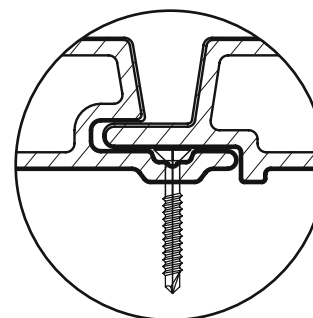

3 SCHROEVEN A2 RVS, zelfborend
5,5 x 32 mm Art.2628
5,5 x 38 mm Art.2657
5,5 x 50 mm Art.2933
5,5 x 60 mm Art.2934

HORIZONTALE MONTAGE

NIEUW: LEVERBAAR VANAF ZOMER 2024

WEO® Essential

HORIZONTALE EN
VERTICALE MONTAGE

	3M90
SCHROEVEN / M2 (hart-op-hart afstand 600 mm)	11
SCHROEVEN / PROFIL (hart-op-hart afstand 600 mm)	7
PROFIELEN / M2	1.68

WEO® 35

VERTICALE MONTAGE

	2M90	3M90
SCHROEVEN / M2 (hart-op-hart afstand 600 mm)	12	12
SCHROEVEN / PROFIL (hart-op-hart afstand 600 mm)	5	7
PROFIELEN / M2	2.46	1.83