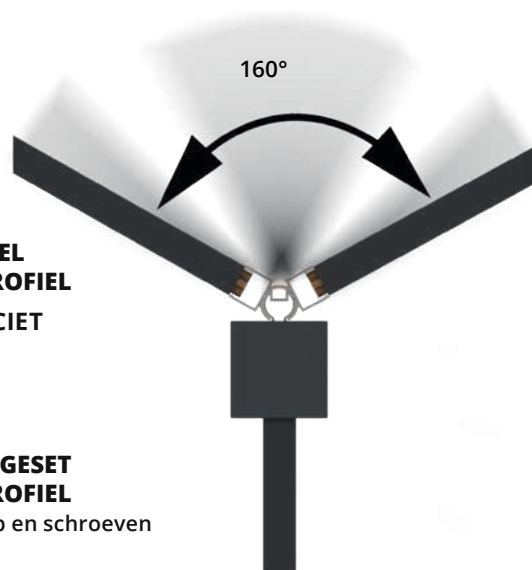

BEVESTIGINGSET VOOR MUURPROFIEL

12 schroeven + 2 kappen
in ANTRACIET / ZWART
Art.2646 / 2833

VARIABELE HOEKPROFIEL

**PATENT
PENDING**
EP 4 194 647 A1

VARIABEL HOEKPROFIEL

ANTRACIET
Art.2650

ZWART
Art.2884

**MONTAGESET
HOEKPROFIEL**
Afdekkap en schroeven
Art.2649

Het variabele hoekprofiel is een innovatieve toevoeging aan het BOSTON programma die het mogelijk maakt om hoeken naar wens te realiseren.

De hoek kan van 10 tot 170 graden worden gezet. Het variabele hoekprofiel bestaat uit twee delen. Het eerste deel wordt in de paalgroef geklikt en het tweede deel wordt hier overheen geschoven. Het hoekprofiel wordt gefixeerd en afgewerkt met schroeven en een kapje.