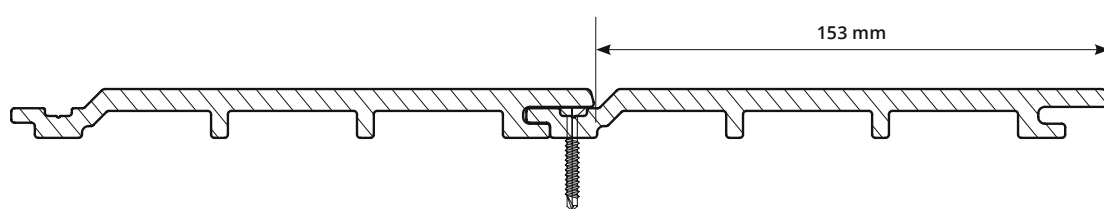

3 SCHROEVEN A2 RVS, zelfborend
5,5 x 32 mm Art.2628
5,5 x 38 mm Art.2657
5,5 x 50 mm Art.2933
5,5 x 60 mm Art.2934

HORIZONTALE MONTAGE

NIEUW: LEVERBAAR VANAF ZOMER 2024

WEO® Essential

HORIZONTALE EN
VERTICALE MONTAGE